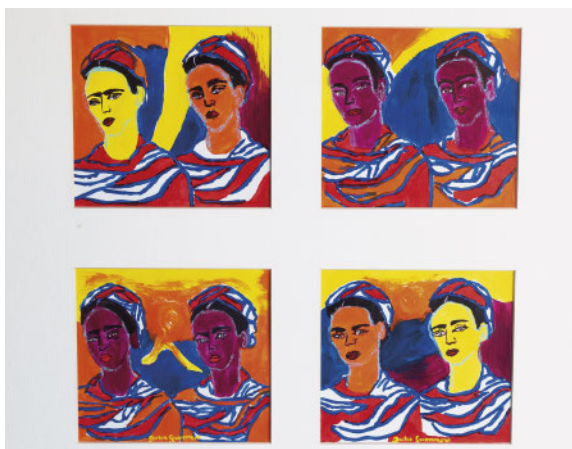

Τιμή εκκίνησης **50 €**

92

GUERRERO JULIA

Frida | 70 x 145 cm.

Τιμή εκκίνησης 100 €

93

GUERRERO JULIA

Πρόσωπα | 48,5 x 68 cm.

Τιμή εκκίνησης 50 €

94

GUERRERO JULIA

Πρόσωπα | 48,5 x 68 cm.

Τιμή εκκίνησης 50 €

95

MESCIULAM PLINIO

EMBLEGRAMMA | χρώματος λευκού-μαύρου
έκδοση Ravecca (Genova) 1992.
Αρίθμηση 42/99
(σχέδια και μήτρες καταστράφηκαν
μετά την εκτέλεση).